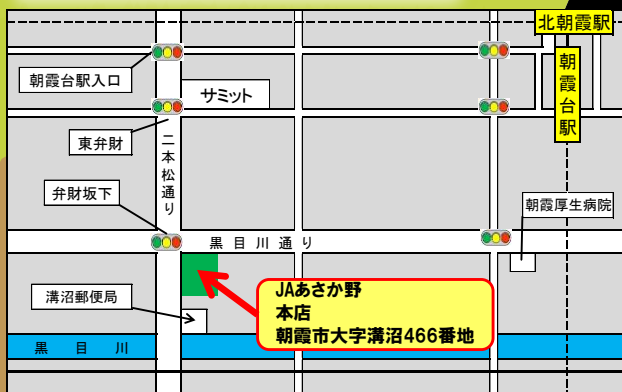

- トラクター・管理機の展示(キセキ・クボタ・ヤンマー)
- 農業資材の展示(株式会社関東フクサン)

主催

JAあさか野

協賛

全農埼玉県本部取扱メーカー各社

会場

JAあさか野本店 駐車場
朝霞市大字溝沼466番地

お問い合わせ