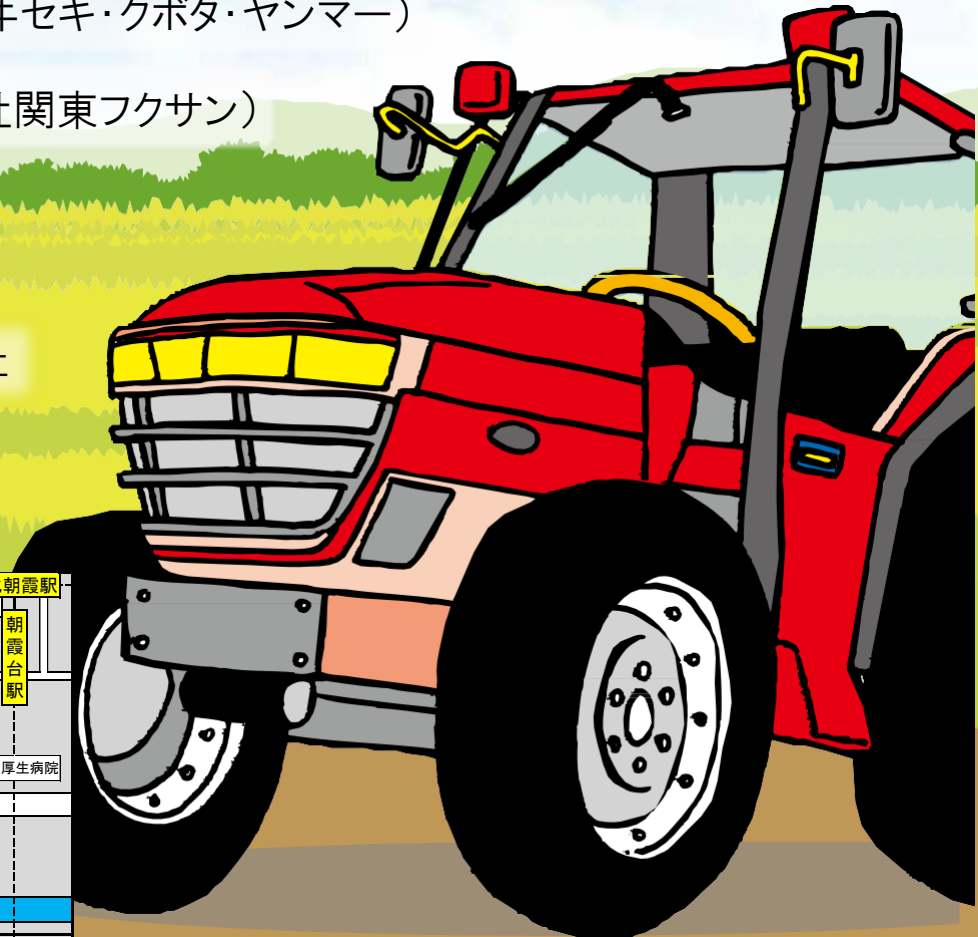

- トラクター・管理機の展示(キセキ・クボタ・ヤンマー)
- 農業資材の展示(株式会社関東フクサン)

主催

JAあさか野

協賛

全農埼玉県本部取扱メーカー各社

会場

JAあさか野本店 駐車場
朝霞市大字溝沼466番地

お問い合わせ